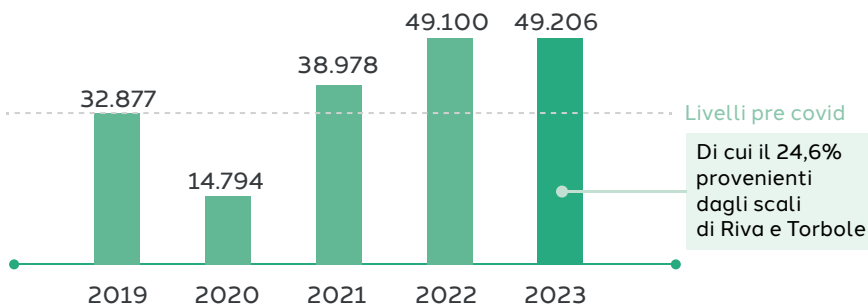

Biciclette trasportate (al 31-08 2023, esclusi i traghetti)