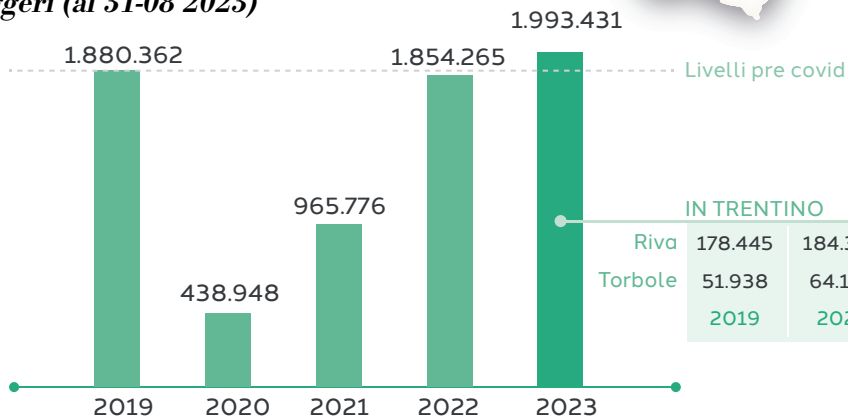

# TRAFFICO IN RIPRESA SUL GARDA

La stagione 2023 si chiude col segno più

## *Passeggeri (al 31-08 2023)*

### IN TRENTINO

Riva	178.445	184.328
Torbole	51.938	64.199
	2019	2023