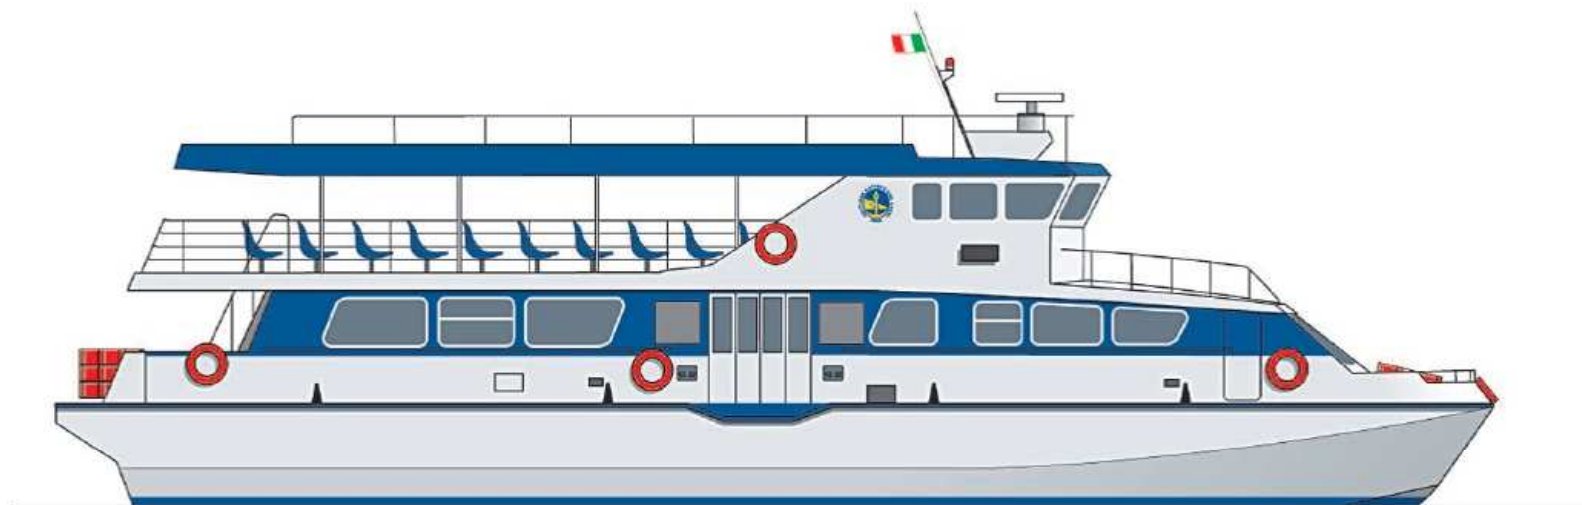

Lago Maggiore

Catamarano  
**LEOPARDI**

*...in navigazione*

della stessa serie: Catamarano PASCOLI

## CARATTERISTICHE TECNICHE

Lunghezza f.t.:	m 27,70
Larghezza f.t.:	m 5,99
Dislocamento a P.C.:	t 88,67
Motori:	2 MTU 16V 2000 M70
Potenza massima:	Kw 1050 x 2
Velocità max:	Km/h 51,85
Propulsione:	2 eliche LDU
Impianto elettrico:	G. F. AIFO 8065 M12 85Kw 60 KVA

## PASSEGGERI

Posti a sedere:	200
Posti in piedi:	100
Totale posti:	300
Seduti al coperto:	109