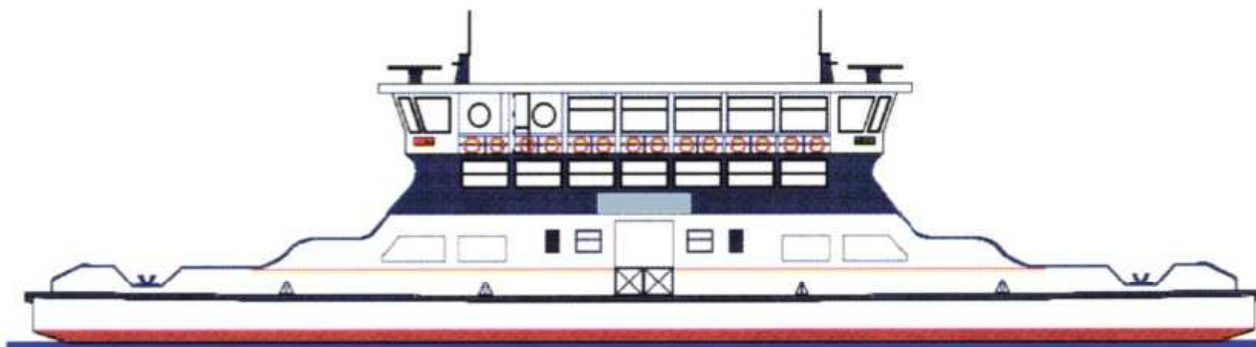

Lago di Como

Motonave Traghetto
ADDA

...in navigazione

Bidirezionale

CARATTERISTICHE TECNICHE

Lunghezza f.t.:	m 46,12
Larghezza f.f.:	m 9,41
Dislocamento a P.C.:	t 408,11
Motori:	2 IVECO - AIFO 8291 SRM75
Potenza massima:	Kw 1030
Velocità max:	Km/h 25
Propulsione:	2 Schottel
Impianto elettrico:	220 V.c.a. - 24 V.c.c.

PASSEGGERI

Posti a sedere:	162
Posti in piedi:	139
Totale posti:	301
Seduti al coperto:	114

AUTOMEZZI

Veicoli/t.:	100
-------------	-----